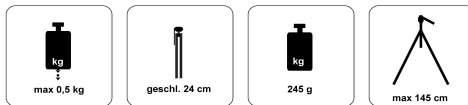

Mono Art. Nr. 2119

EAN-Nr.: 40 02921 60580 3
Kompaktes Einbeinstativ mit 8-Segmentschenkeln. Stufenlose Justierung im Oberrohr. 3-D-Panoramakopf mit Schnellkupplung und 1/4" Kameragewinde, Trageschlaufe u. Gürtelclip. Geschlossen 31 cm, ausgezogen 141 cm, Gewicht 380 g
Zubehör optional: Kameraplatte Art. Nr. 172

8-sec. Mono pod with fine adjustment in first leg section, 3-way panorama head with quick release plate and 1/4" camera screw, carrying strap and belt holder. Closed 31 cm, open 141 cm, weight 380 g
Optional accessory: Quick release plate art-no. 172