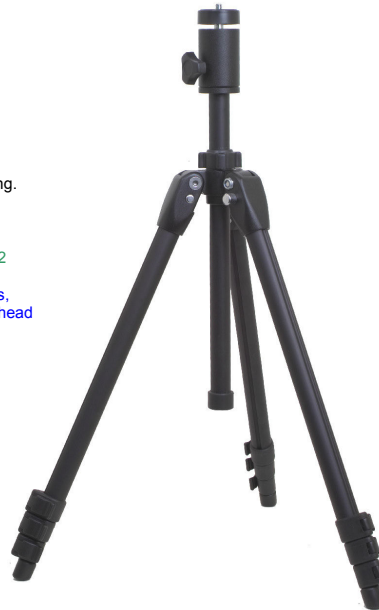

### Super Biloret Art. Nr. 491

EAN-Nr. 40 02921 60609 1  
Robustes Kleinstativ mit 7-teiligen Schenkeln, Querverstrebung, Kurbelsäule Und 3-D-Panoramakopf mit Schnellkupplung. Lieferung komplett mit Etui.  
Geschlossen 31 cm, ausgezogen 121 cm, Gewicht 790 g.  
Zubehör optional: Kameraplatte Art. Nr. 172

Especially tough mini tripod with 7-sec. legs, cross connection, elevator with 3-way pan head with quick release plate, case included closed height 31 cm, open height 121 cm weight 790 g  
Optional accessory:  
Quick release plate art-no. 172

### Digi Pod Super Art. Nr. 499-N

EAN-Nr.: 40 02921 00537 5  
Kompakt und stabil für alle Stehbild – Digitalkameras. 4 – teilige Schenkel mit stufenlosem Auszug und Schnellklemmtasten. Schiebemittelsäule mit stufenloser Höheneinstellung, Kugelgelenk mit großer Kameraplatte und 1/4" Gewinde. 3-fach Schenkelanschlag für bodennahe Aufnahmen ab 35 cm. Lieferung komplett mit Tragetasche.  
Geschlossen 46 cm, ausgezogen 137 cm, niedrigste Aufnahmehöhe 35 cm, Gewicht 850 g.

Small and light, usefull for all digi cams. 4-section legs with quick locks, push center column and ball head with great camera plate and 1/4" screw. 3 spread stops for shots close to the bottom ( 35cm). Closed 46 cm, height 137 cm, deepest necessary Height 35 cm. Weight 850 g.